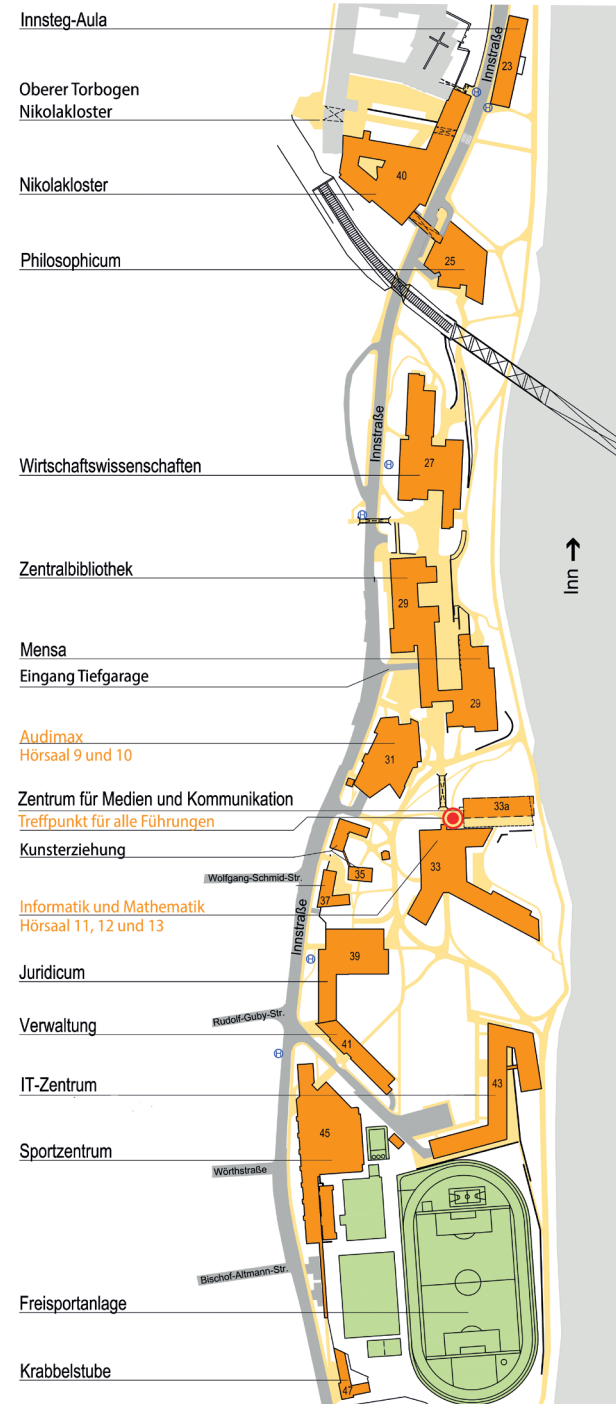

STUDIEN *Info* TAG

Studienbeginn 2024/25
– jetzt informieren!

Samstag, 23. März 2024
9:00 – 17:00 Uhr

Studieren – was, wann, wie?

Praktische Hinweise

Anmeldung

Die Teilnahme ist kostenfrei. Für Führungen kann es eine begrenzte Teilnehmerzahl geben. Zur besseren Planung der Veranstaltung bitten wir um Anmeldung:

www.uni-passau.de/studieninfotag

Veranstaltungsort

Der Studieninfotag findet in den Hörsälen und Foyers der Gebäude **Informatik und Mathematik (IM, Innstraße 33)** und Gebäude **Audimax (AM, Innstraße 31)** statt.

Anreise

Die Universität Passau ist mit Bus und Bahn oder mit dem Auto gut zu erreichen. Vom Hauptbahnhof können Sie mit Buslinie 8 oder 9 bis zur Haltestelle „Universität“ durchfahren. Zu Fuß benötigen Sie ca. 20 Minuten vom Hbf bis zum Audimax.

Hinweise zum Parken

Sie können während der Veranstaltung kostenfrei die Tiefgarage für Studierende im Gebäude Innstraße 27/29 nutzen. Die Einfahrt ist ausgeschildert und befindet sich in der Innstraße 29. Die Tiefgarage ist bis 20 Uhr geöffnet.

Cafeteria

Unsere Cafeteria im Foyer Gebäude Audimax ist während des Studieninfotags von 9 bis 16 Uhr für Sie geöffnet. Sie erhalten dort kalte und warme Getränke, Sandwiches und mehr.

Kontakt

Studienberatung der Universität Passau

Innstraße 41

94032 Passau

+49(0)851 509-1154

studienberatung@uni-passau.de